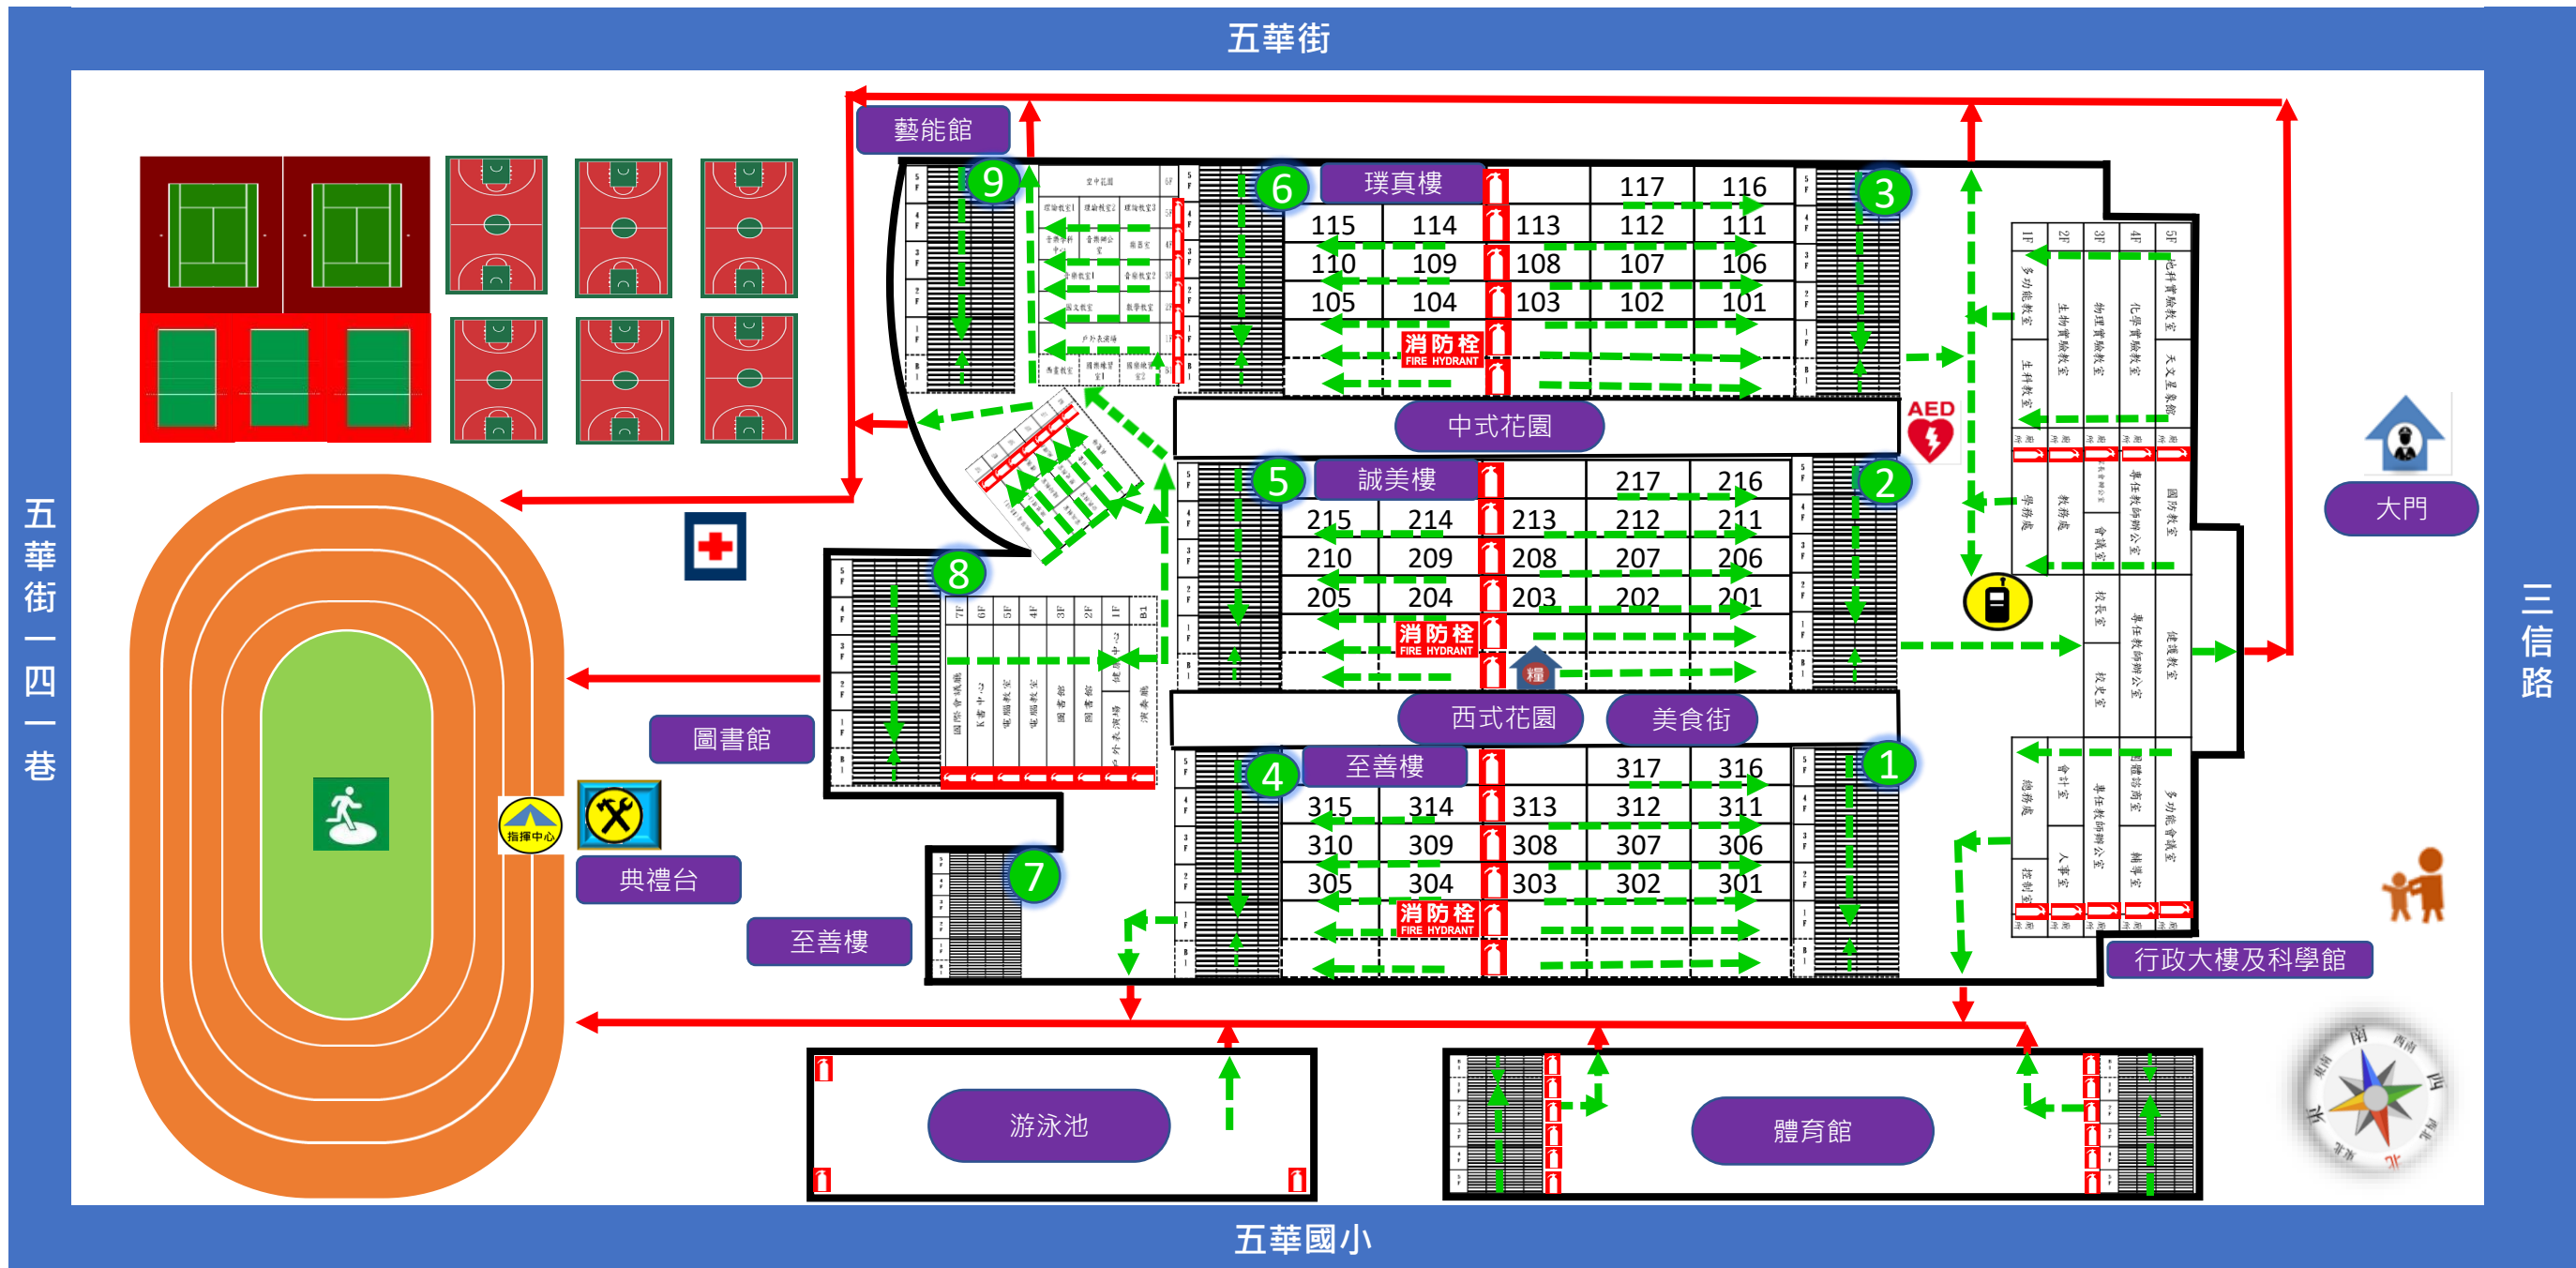

新北市立新北高級中學-校園防災地圖(地震災害)

經度:東經121度49分8秒
緯度:北緯25度08分68秒

114.10
學務處製

防災資訊

防災通報單位

教育部校安中心
02-33437855(6)
新北市政府教育局校安中
心通報專線
0937528617
新北市政府災害應變中心
02-89535599#9
三重區災害應變中心
02-29893889
本校家長委員及各班家長
LINE群組

警消醫療單位

三重警察分局重陽派出所
02-82879727
新北市消防局重陽消防分隊
02-29889009
新光醫院(3km)
02-28332211
聯合醫院三重院區
02-29829111

各類災害避難原則

地震:先避難再疏散
淹水:垂直避難
海嘯:往高處避難
土石流:預防性撤離

路線標示

建築內路線
建築外路線

圖例

警衛室		室外避難處所		急救站		滅火器		消防栓	
指揮中心		救災器材放置點		通訊設備放置點		AED		災時家長接送區	
物資儲備點									