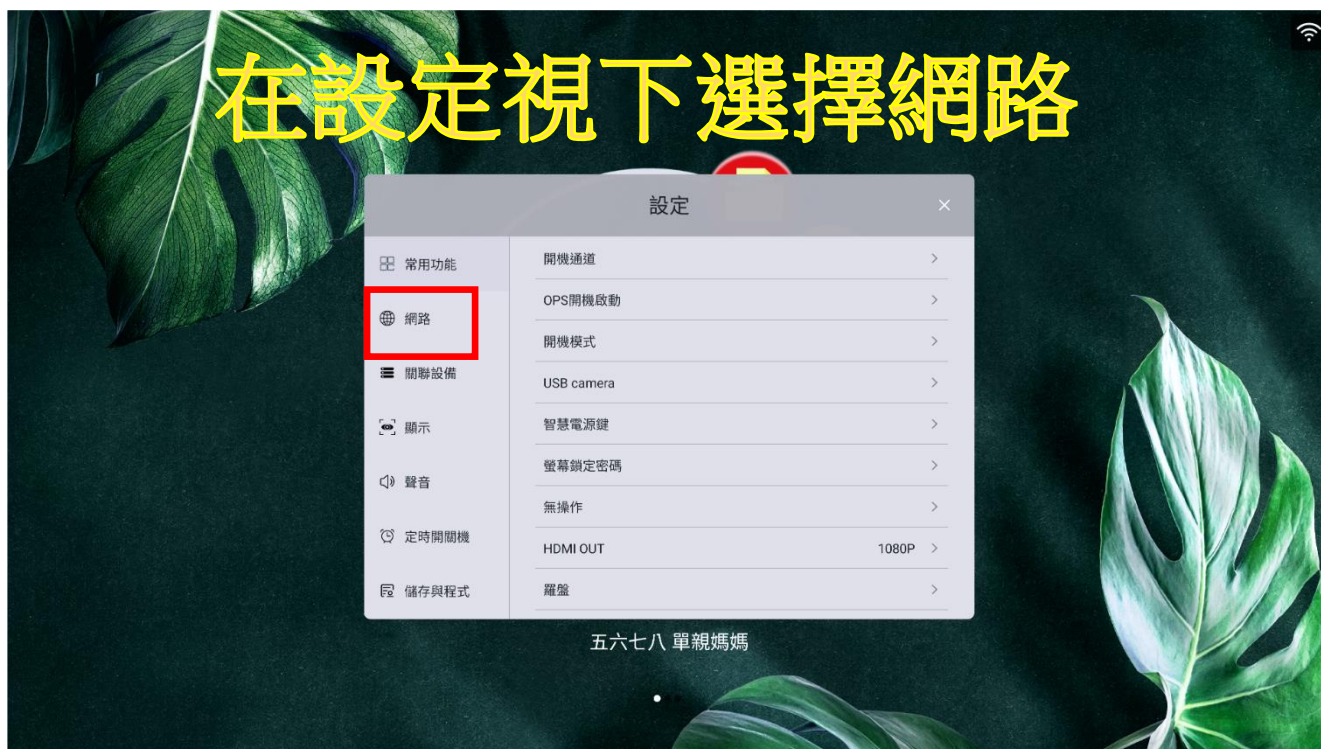

86吋觸屏無線投影操作說明