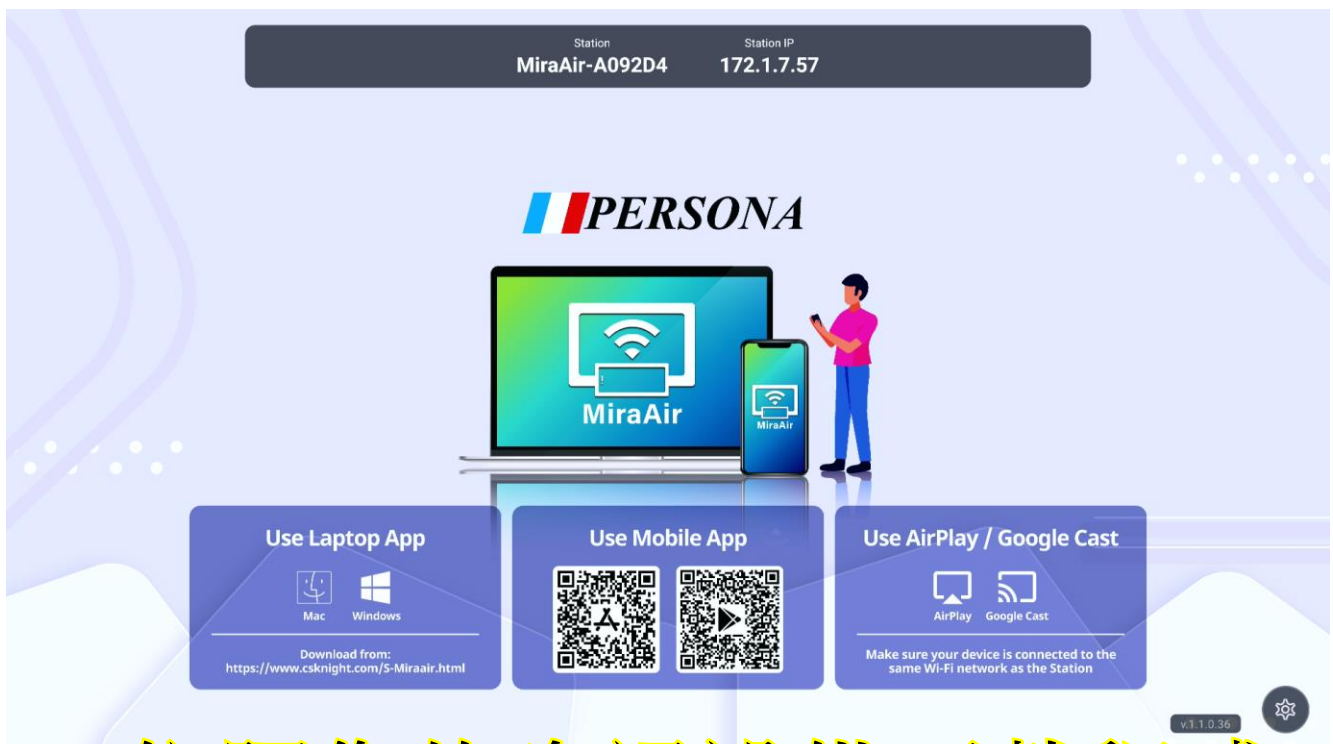

# 86 吋觸屏無線投影操作說明

關閉有線網路，開啟無線網路

五六七八 單親媽媽

選擇 NTSH 帳號

五六七八 單親媽媽

# 86 吋觸屏無線投影操作說明

依照您的資訊設備下載程式

IPAD、IPAD PRO、IPHONE 則不用下載程式

## APPLE 相關設備

打開 Airplay 選擇欲分享的 MiraAir Station 帳號進行螢幕鏡像

安卓手機及平板相關設備(請先選擇 NTSH 連線)

從 **Google Paly** 或打開觸屏無投影軟體

下載 **MiraAir APP**

Station	Station IP
MiraAir-A092D4	172.1.7.57