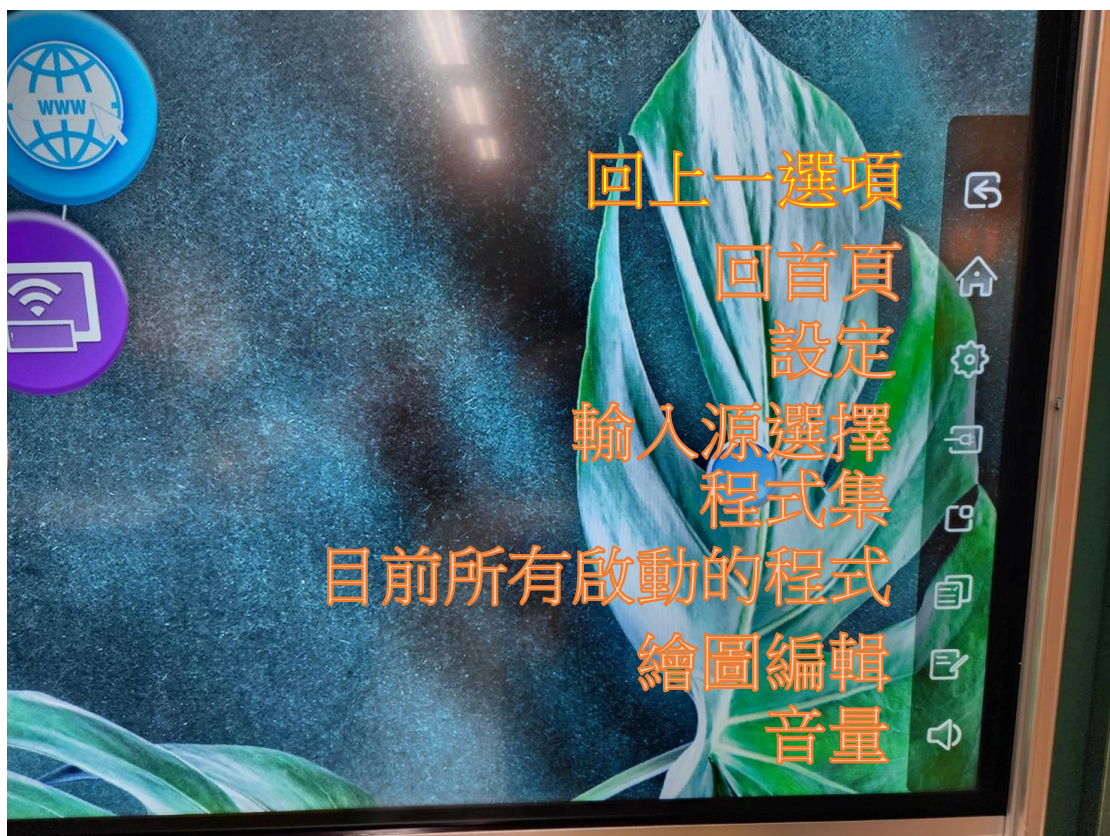

首頁設置各班可能有所不同，但圖示基本一致