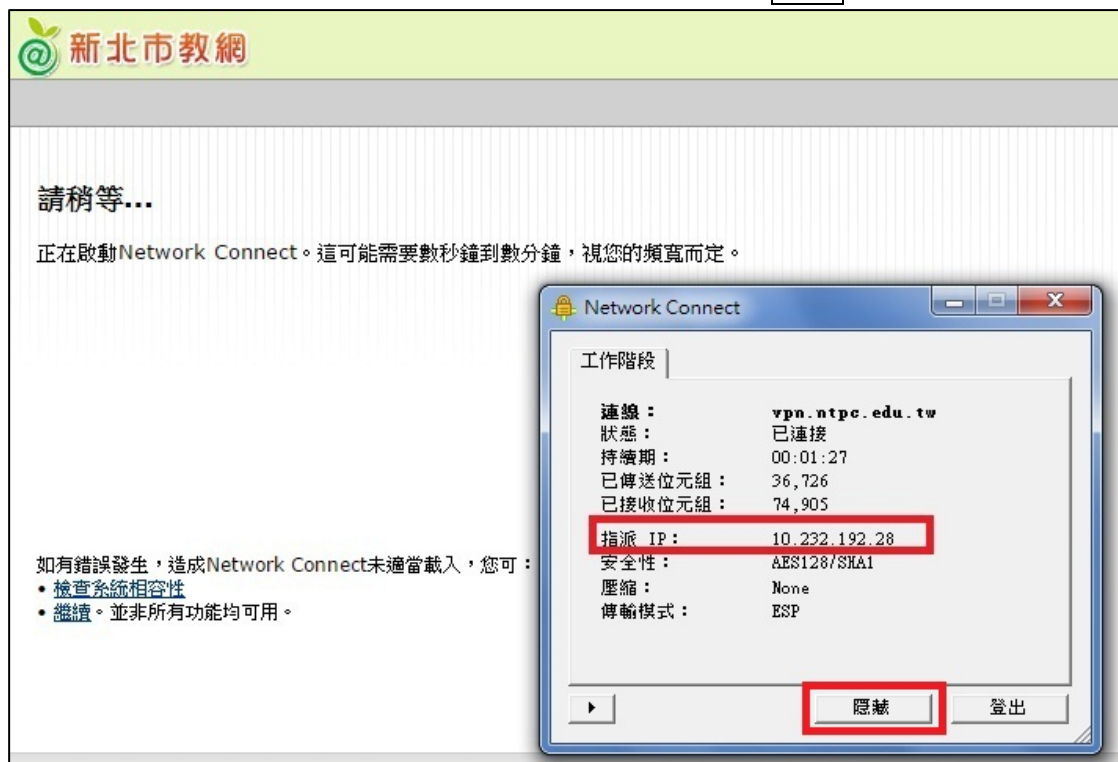

(一)點選開始

(二)出現安全警告，點選**繼續**

(三)出現 Juniper Setup Applet 安裝提示，點選**執行**

(四)安全完成後，點選 **Close**

(五)出現設定控制視窗，點選 **永遠**

(六)完成後，會出現 Network Connect 視窗，點選「隱藏」

(七)回到雲端知識博物館首頁(<http://museum.ntpc.edu.tw>)，點選「劍橋英語閱讀計畫電子書」