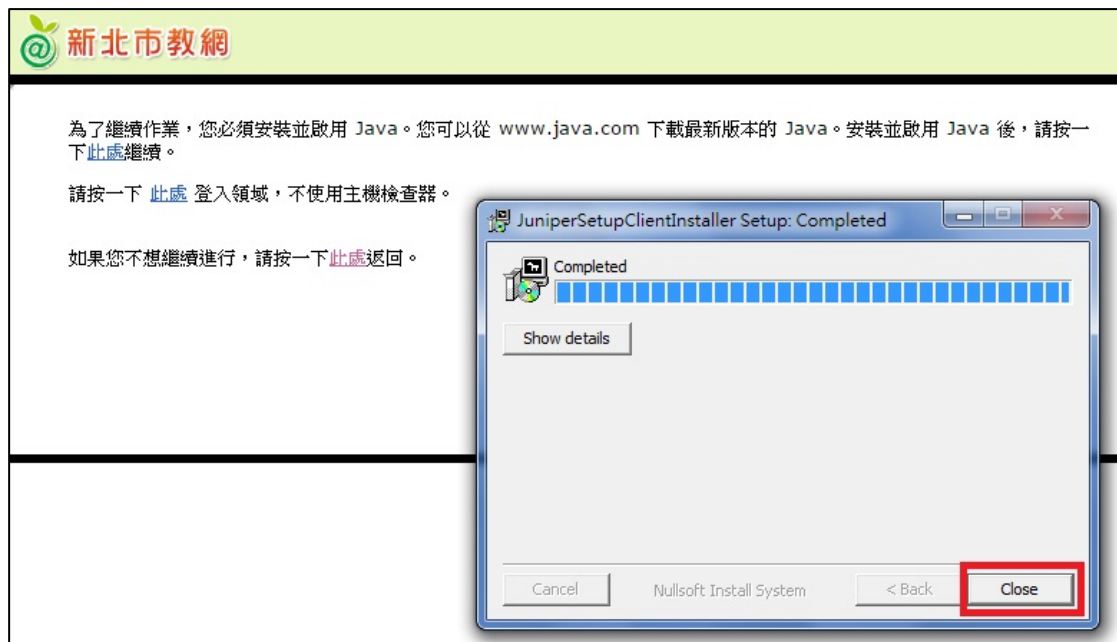

(一)點選開始

(二)出現安全警告，點選**繼續**

(三)出現 Juniper Setup Applet 安裝提示，點選**執行**

(四)安全完成後，點選 **Close**

(五)出現設定控制視窗，點選 **永遠**

(六)完成後，會出現 Network Connect 視窗，點選「隱藏」

(七)回到雲端知識博物館首頁(<http://museum.ntpc.edu.tw>)，點選「劍橋英語閱讀計畫電子書」