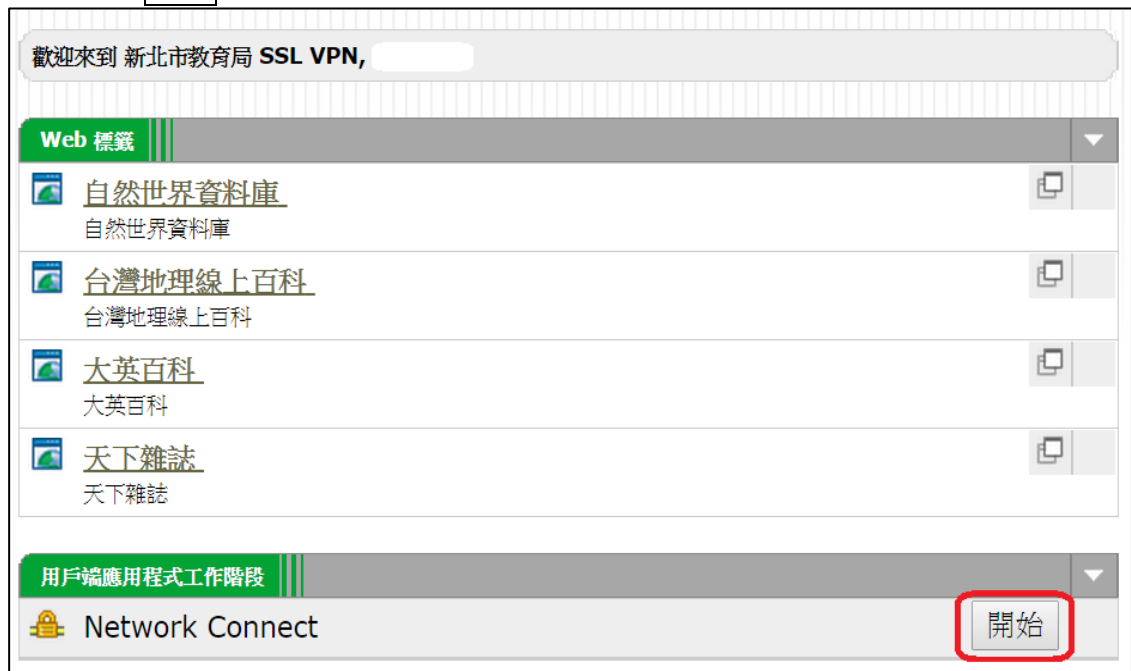

四、若欲使用「劍橋英語閱讀計畫電子書」，請依下列步驟：

(一)點選開始